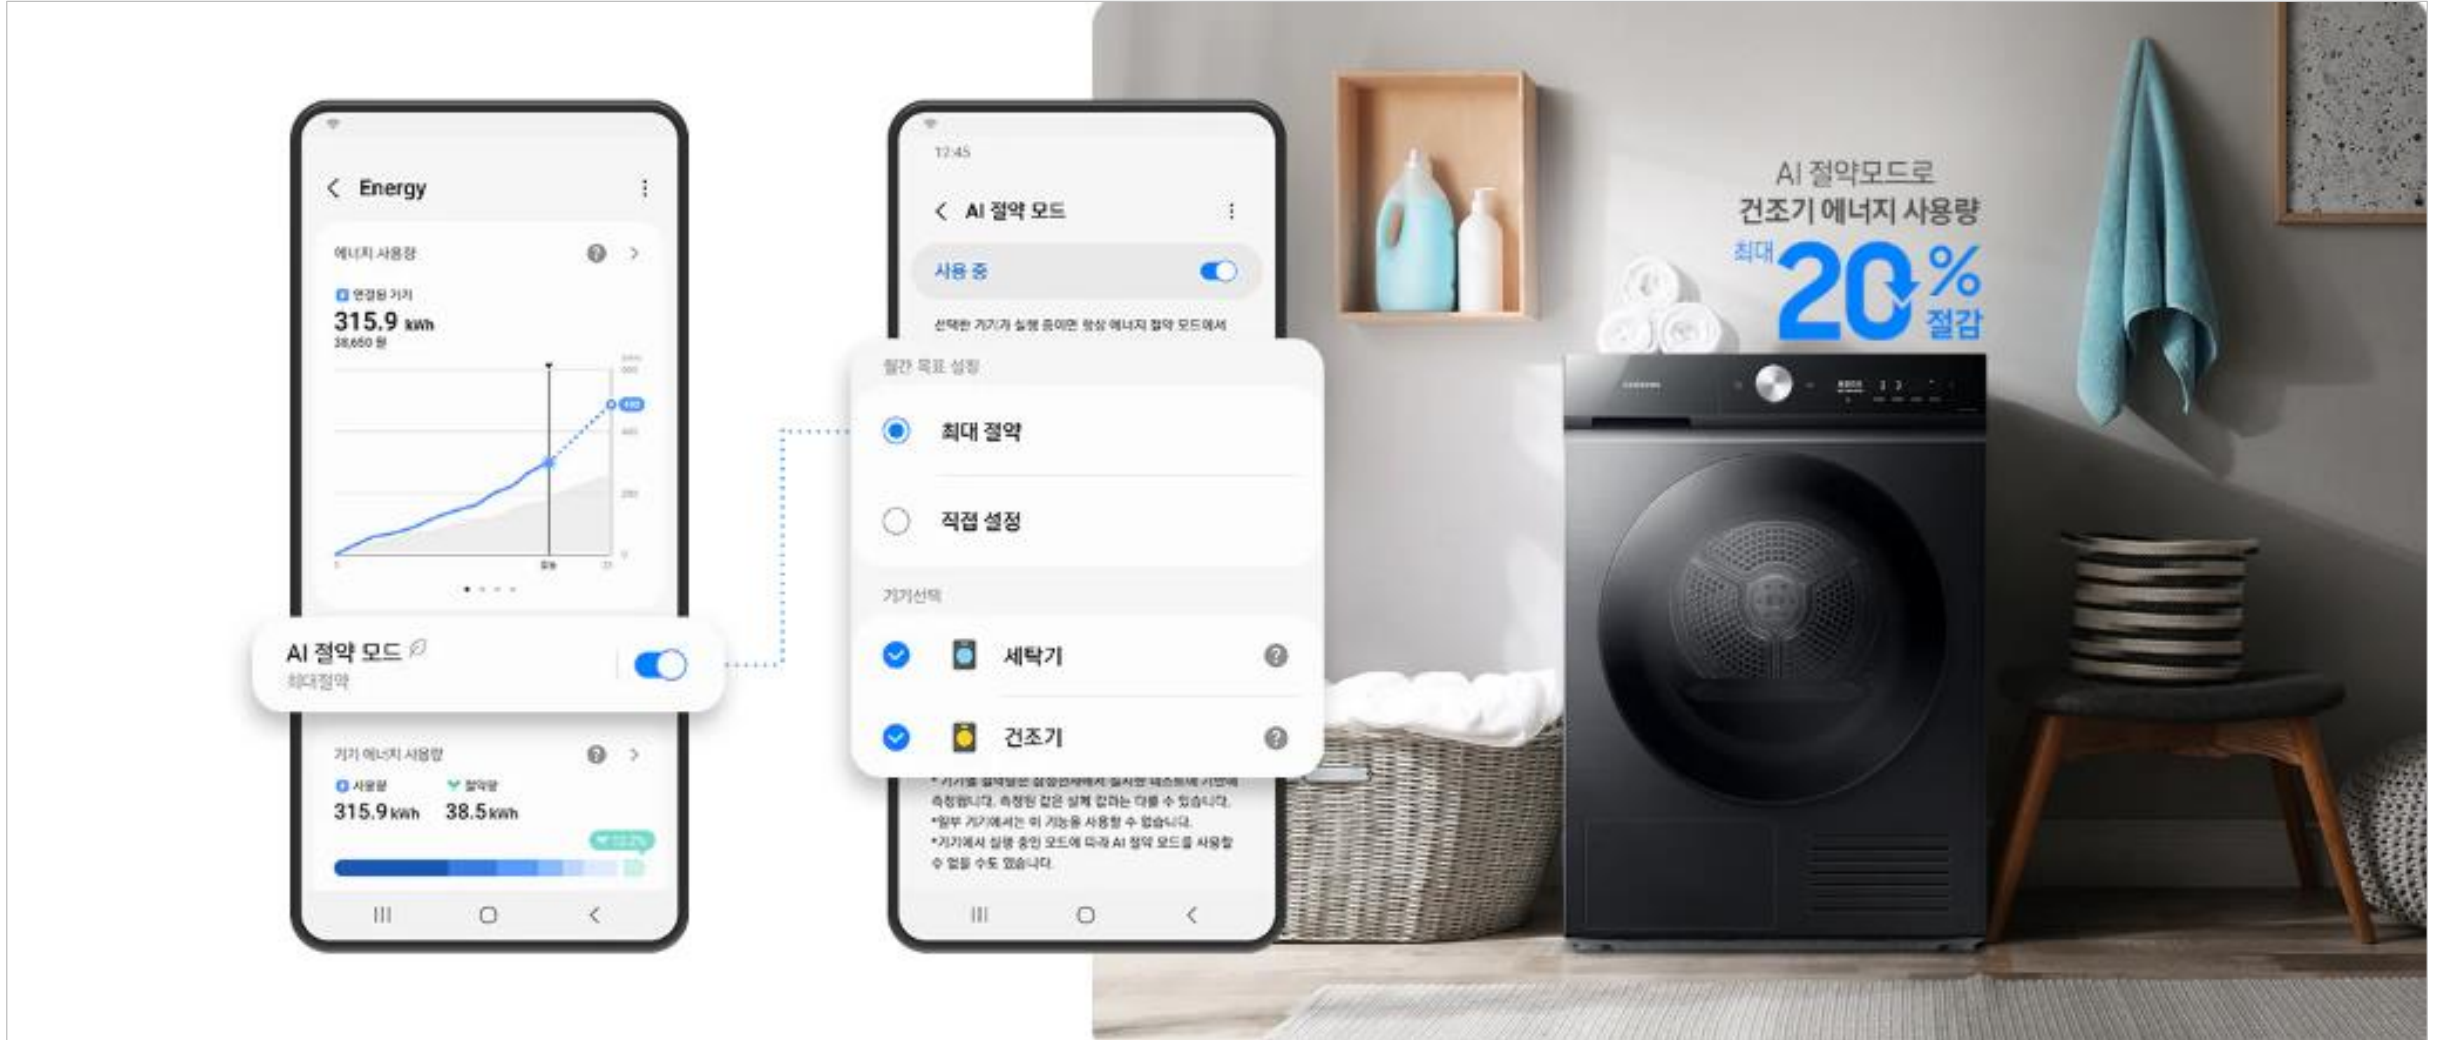

02. AI 맞춤 건조

AI 에너지 절약

SmartThings를 통해서 AI 절약모드 설정하면 에너지 효율화로 건조기 에너지 사용량을 최대 20% 줄여줍니다.

[AI 절약모드]

* AI 절약 모드로 누진 단계에 따른 에너지 관리를 하기 위해서는 사용 환경에 따라 스마트 미터기 별도 구매가 필요.

* AI 절약 모드는 SmartThings에서만 지원하며, SmartThings는 지원 환경 및 사용 방법에 일부 제한이 있음.